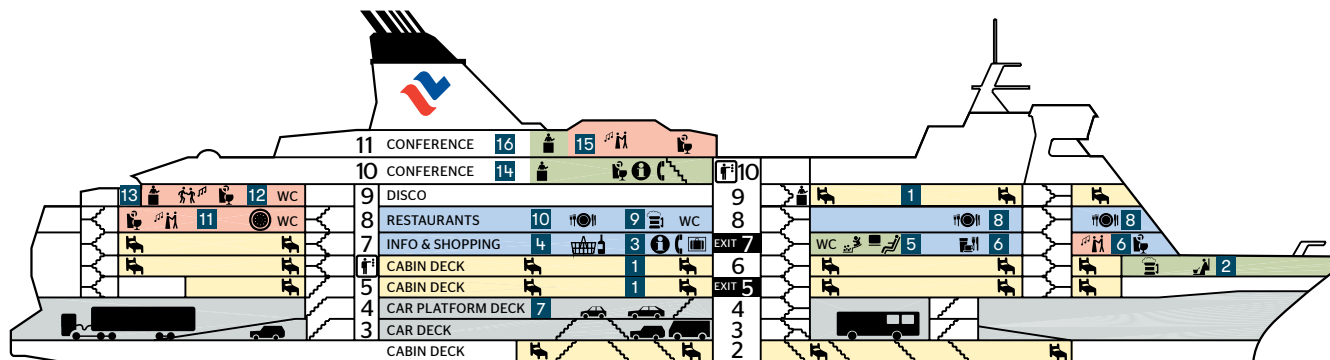

PLANAS ISABELLE

1 2 denis Kajtutės

5 denis Kajtutės

6 denis Kajtutės

7 denis Kajtutės

9 denis Kajtutės

7 3 denis

Automobilių denis

4 denis

Automobilių denis

6 denis

2 Saunos ir SPA centras

7 denis

3 Informacijos centras

4 Parduotuvė Tallink Supermarket

5 Vaikų žaidimų kambarys

10 Smuklė Pub

11 Šou salė Starlight Palace

9 denis

12 Klubas Heaven

13 Išorinis denis Sun Deck

10 denis

14 Renginių ir konferencijų centras

11 denis

15 Baras Sky Bar

16 Renginių ir konferencijų centras