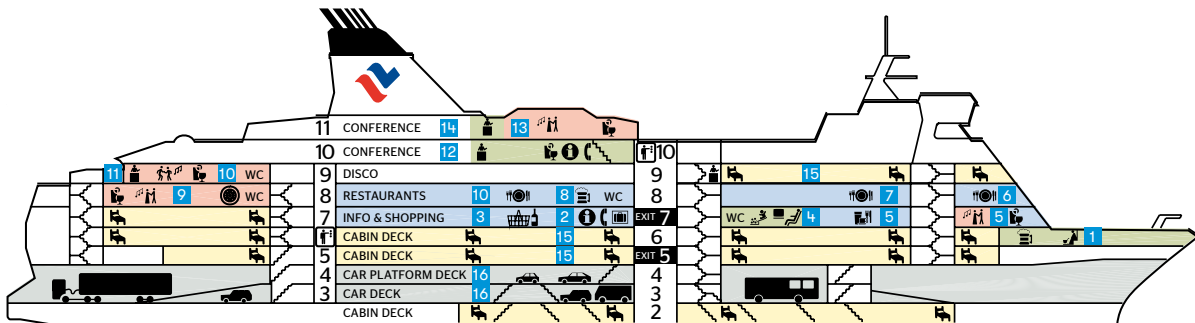

# ISABELLE LAIVO PLANAS

## 6 denis

- 1 Sauna ir SPA centras

## 7 denis

- 2 Informacijos centras
- 3 Parduotuvė Tallink Supermarket
- 4 Žaidimų kambarys
- Arcade Games
- 5 Sea Side Cafė kavinė

## 11 denis

- 13 Sky Bar baras
- 14 Konferencijų ir renginių centras

- 15 2, 5, 6, 7, 9 denis Kajutės

- 16 3, 4 denis Automobilių denis